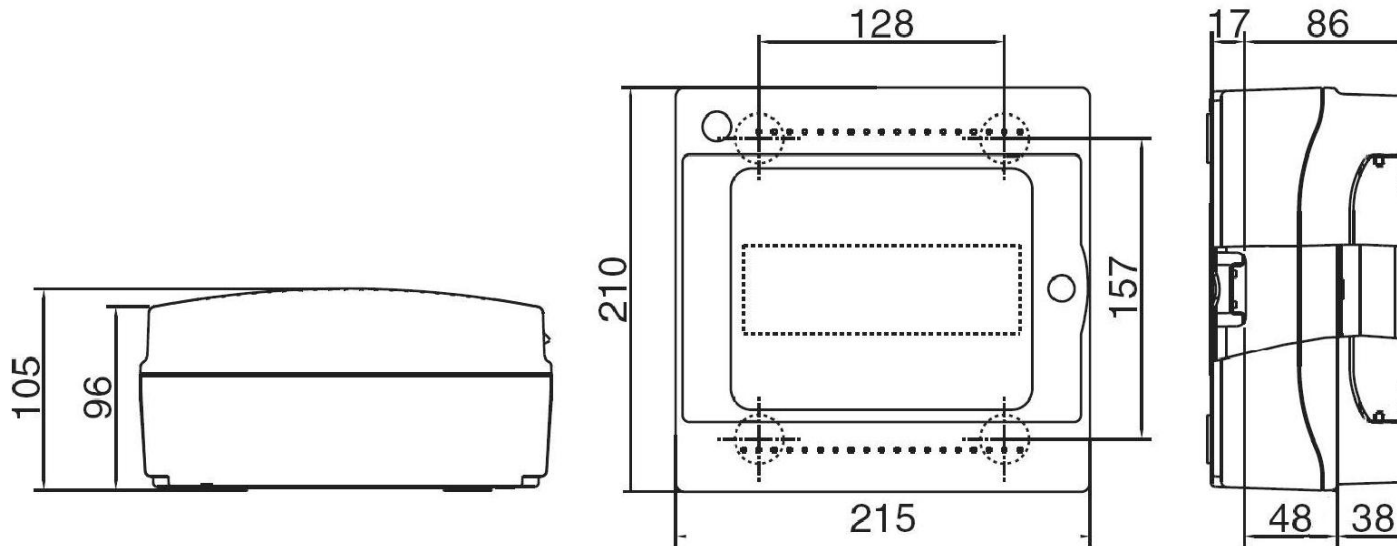

# ICB-0865

**All Dimensions are in Millimeters.**

**IBOCO**

1205 Paco Way, Suite D, Lakewood, NJ 08701

Tel: 732-417-0066

email: [iboco@iboco.com](mailto:iboco@iboco.com) website: [www.iboco.com](http://www.iboco.com)