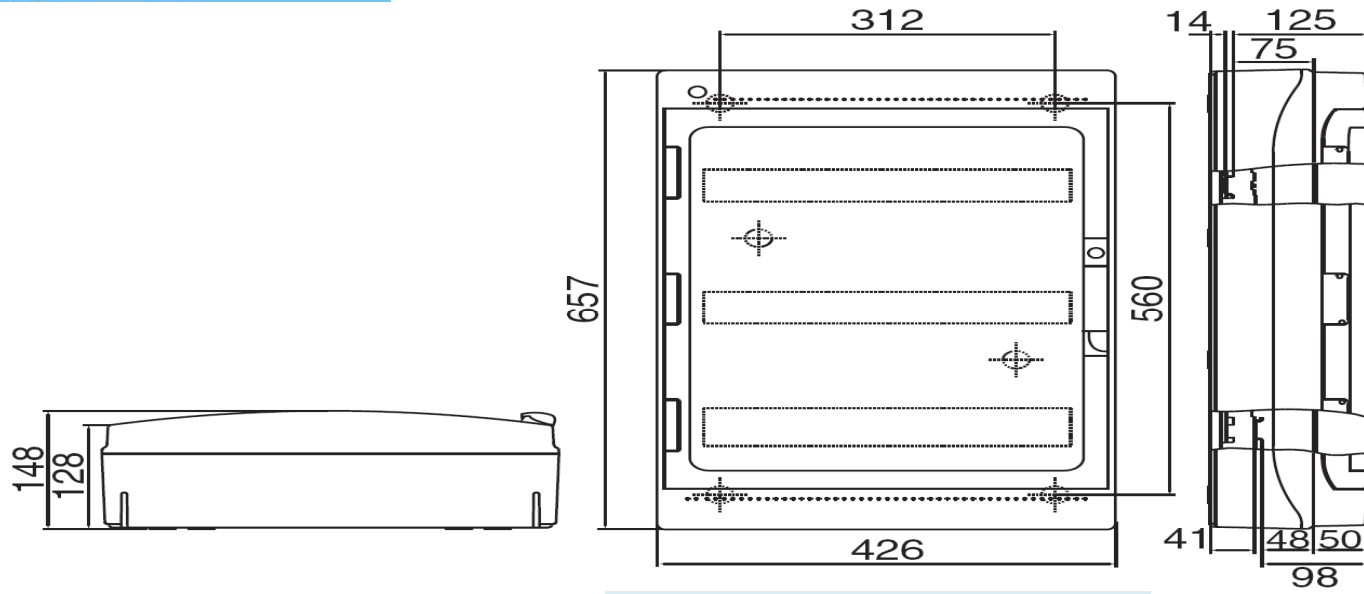

# ICB-3665/36

All Dimensions are in Millimeters.

**IBOCO**

26 Northfield Avenue, Edison, NJ 08837 Tel: 732-417-0066 Fax: 732 417-1166

email: [iboco@iboco.com](mailto:iboco@iboco.com) website: [www.iboco.com](http://www.iboco.com)

# ICB-5465/54

All Dimensions are in Millimeters.

**IBOCO**

26 Northfield Avenue, Edison, NJ 08837 Tel: 732-417-0066 Fax: 732 417-1166

email: [iboco@iboco.com](mailto:iboco@iboco.com) website: [www.iboco.com](http://www.iboco.com)