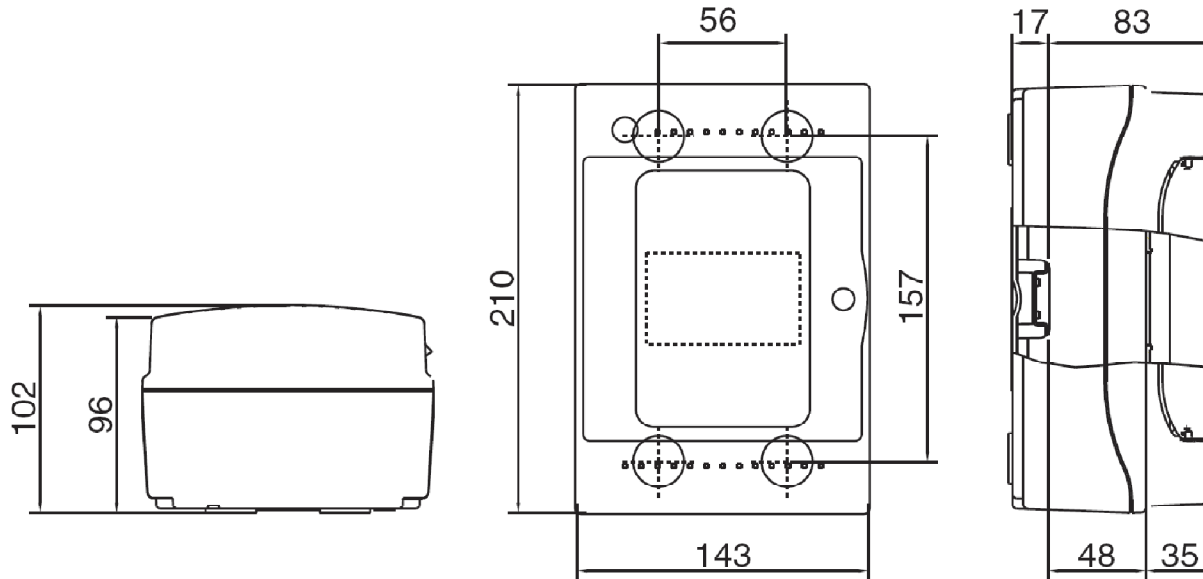

# ICB-0465/4

All Dimensions are in Millimeters.

**IBOCO**

26 Northfield Avenue, Edison, NJ 08837 Tel: 732-417-0066 Fax: 732 417-1166

email: [iboco@iboco.com](mailto:iboco@iboco.com) website: [www.iboco.com](http://www.iboco.com)

# ICB-0865/8

**All Dimensions are in Millimeters.**

# ICB-1265/12

**All Dimensions are in Millimeters.**

**IBOCO**

26 Northfield Avenue, Edison, NJ 08837 Tel: 732-417-0066 Fax: 732 417-1166

email: [iboco@iboco.com](mailto:iboco@iboco.com) website: [www.iboco.com](http://www.iboco.com)